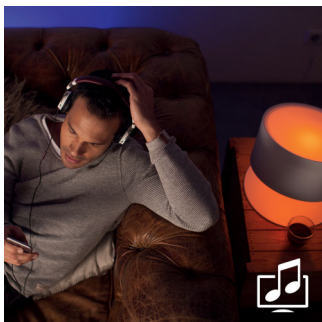

Oändliga möjligheter

- Var kreativ med 16 miljoner färger
- Synka ljus med musik och filmer
- En lysande spelupplevelse
- Vakna och somna naturligt
- Skapa en egen stämning med varmvitt till svalt dagsljus
- Koppla av, läs, koncentrera dig och ladda batterierna med egna ljusinställningar
- Smart övervakning både hemma och borta
- Ställ in timers för bekvämlighets skull
- Installationsfri dimring
- Styr det på ditt sätt
- Kräver en Philips Hue-brygga
- LED-lampa med trådlös styrning
- Dimbar endast med Philips Hue-kompatibla enheter

PHILIPS

Funktioner

Var kreativ med färger

Lek med ljus och välj bland 16 miljoner färger för att snabbt ändra utseende och atmosfär i rummet. Skapa stämning enkelt med en knapptryckning. Använd ett favoritfoto och återupplev ögonblicket med stänk av ljus. Spara dina ljusinställningar och hämta tillbaka dem när du vill med en enda fingertryckning.

Synka med musik och filmer

Utvidga TV-tittarupplevelsen till hela rummet eller synka ljus till din favoritmusik och se hur ljuset reagerar på rytmen. Ladda ned tredjepartsapparna och upptäck de fantastiska saker du kan göra med Philips Hue.

En lysande spelupplevelse

Ta ditt spel till nästa nivå. Ladda ned tredjepartsprogrammen och upptäck vilka fantastiska saker du kan göra med Philips Hue.

Vakna och somna

Med Philips Hue kan du snabbt komma upp ur sängen på det sätt du vill, så att du kan starta dagen utvilad. Ljusstyrkan ökar gradvis och efterliknar effekten av soluppgång och hjälper dig att vakna naturligt, istället för att du väcks av det höga ljudet av en väckarklocka. Börja dagen på rätt sätt. På kvällen hjälper det avslappnande varmvita ljuset dig att varva ner och förbereda din kropp för en god natts sömn.