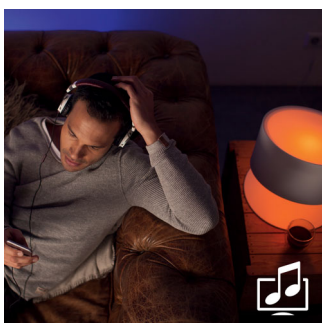

PHILIPS

Funktioner

Var kreativ med färger

Lek med ljus och välj bland 16 miljoner färger för att snabbt ändra utseende och atmosfär i rummet. Skapa stämning enkelt med en knapptryckning. Använd ett favoritfoto och återupplev ögonblicket med stänk av ljus. Spara dina ljusinställningar och hämta tillbaka dem när du vill med en enda fingertryckning.

Synka med musik och filmer

Utvidga TV-tittarupplevelsen till hela rummet eller synka ljus till din favoritmusik och se hur ljuset reagerar på rytmen. Ladda ned tredjepartsapparna och upptäck de fantastiska saker du kan göra med Philips Hue.

En lysande spelupplevelse

Ta ditt spel till nästa nivå. Ladda ned tredjepartsprogrammen och upptäck vilka fantastiska saker du kan göra med Philips Hue.

Vakna och somna

Med Philips Hue kan du snabbt komma upp ur sängen på det sätt du vill, så att du kan starta dagen utvilad. Ljusstyrkan ökar gradvis och efterliknar effekten av soluppgång och hjälper dig att vakna naturligt, istället för att du väcks av det höga ljudet av en väckarklocka. Börja dagen på rätt sätt. På kvällen hjälper det avslappnande varmvita ljuset dig att varva ner och förbereda din kropp för en god natts sömn.