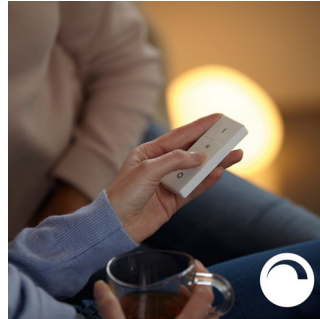

Installationsfri dimring

Upplev garanterat jämn dimning med Philips Hue. Inte för ljusst, inte för mörkt. Lagom, helt enkelt. Inga kablar, ingen elektriker och ingen installation.