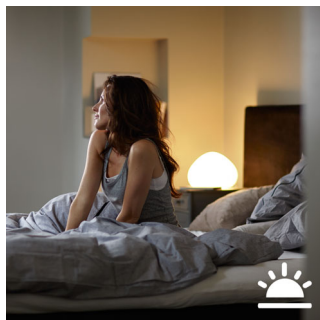

Vakna och somna

Med Philips Hue kan du snabbt komma upp ur sängen på det sätt du vill, så att du kan starta dagen utvilad. Ljusstyrkan ökar gradvis och efterliknar effekten av soluppgång och hjälper dig att vakna naturligt, istället för att du väcks av det höga ljudet av en väckarklocka. Börja dagen på rätt sätt. På kvällen hjälper det avslappnande varmvita ljuset dig att varva ner och förbereda din kropp för en god natts sömn.