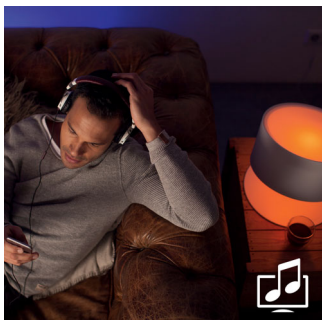

Synka med musik och filmer

Utvidga TV-tittarupplevelsen till hela rummet eller synka ljus till din favoritmusik och se hur ljuset reagerar på rytmen. Ladda ned tredjepartsapparna och upptäck de fantastiska saker du kan göra med Philips Hue.