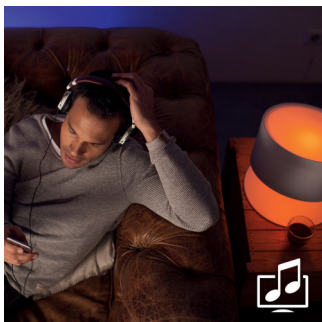

Oändliga möjligheter

- Var kreativ med 16 miljoner färger
- Synka ljus med musik och filmer
- En lysande spelupplevelse

Ljus för alla tillfällen

- Vakna och somna naturligt
- Skapa en egen stämning med varmvitt till svalt dagsljus
- Koppla av, läs, koncentrera dig och ladda batterierna med egna ljusinställningar

Enkel och bekväm kontroll

- Smart övervakning både hemma och borta
- Ställ in timers för bekvämlighets skull
- Installationsfri dimring
- Styr det på ditt sätt

PHILIPS

Funktioner

Var kreativ med färger

Lek med ljus och välj bland 16 miljoner färger för att snabbt ändra utseende och atmosfär i rummet. Skapa stämning enkelt med en knapptryckning. Använd ett favoritfoto och återupplev ögonblicket med stänk av ljus. Spara dina ljusinställningar och hämta tillbaka dem när du vill med en enda fingertryckning.

Synka med musik och filmer

Utvidga TV-tittarupplevelsen till hela rummet eller synka ljus till din favoritmusik och se hur ljuset reagerar på rytmen. Ladda ned tredjepartsapparna och upptäck de fantastiska saker du kan göra med Philips Hue.

En lysande spelupplevelse

Ta ditt spel till nästa nivå. Ladda ned tredjepartsprogrammen och upptäck vilka fantastiska saker du kan göra med Philips Hue.

Vakna och somna

Med Philips Hue kan du snabbt komma upp ur sängen på det sätt du vill, så att du kan starta dagen utvilad. Ljusstyrkan ökar gradvis och efterliknar effekten av soluppgång och hjälper dig att vakna naturligt, istället för att du väcks av det höga ljudet av en väckarklocka. Börja dagen på rätt sätt. På kvällen hjälper det avslappnande varmvita ljuset dig att varva ner och förbereda din kropp för en god natts sömn.