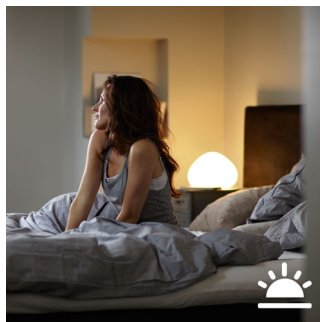

Enkel och bekväm kontroll

- Smart övervakning både hemma och borta
- Ställ in timers för bekvämlighets skull
- Installationsfri dimring
- Styr det på ditt sätt

PHILIPS

Funktioner

Var kreativ med färger

Lek med ljus och välj bland 16 miljoner färger för att snabbt ändra utseende och atmosfär i rummet. Skapa stämning enkelt med en knapptryckning. Använd ett favoritfoto och återupplev ögonblicket med stänk av ljus. Spara dina ljusinställningar och hämta tillbaka dem när du vill med en enda fingertryckning.

En lysande spelupplevelse

Ta ditt spel till nästa nivå. Ladda ned tredjepartsprogrammen och upptäck vilka fantastiska saker du kan göra med Philips Hue.

Vakna och somna

Med Philips Hue kan du snabbt komma upp ur sängen på det sätt du vill, så att du kan starta dagen utvilad. Ljusstyrkan ökar gradvis och efterliknar effekten av soluppgång och hjälper dig att vakna naturligt, istället för att du väcks av det höga ljudet av en väckarklocka. Börja dagen på rätt sätt. På kvällen hjälper det avslappnande varmvita ljuset dig att varva ner och förbereda din kropp för en god natts sömn.